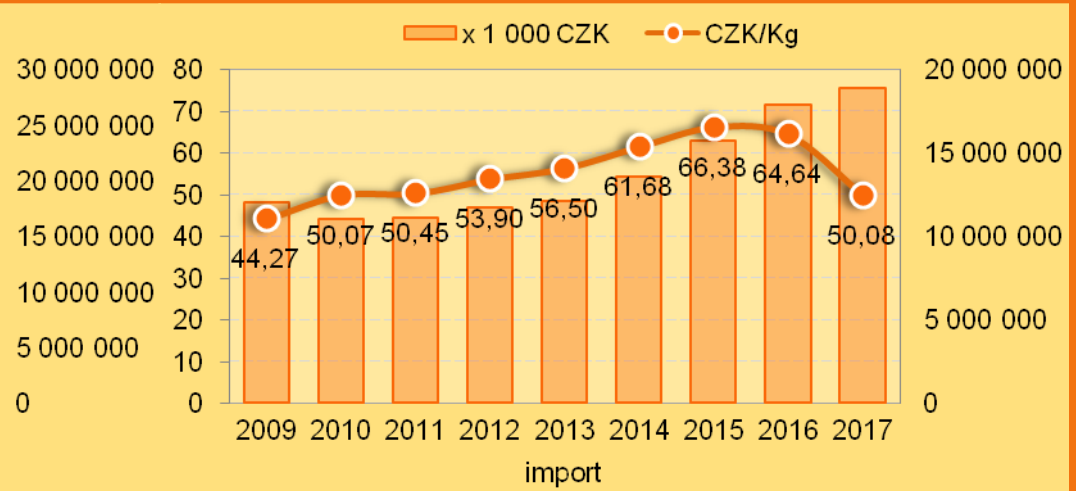

Prezentace základních charakteristik

Robert Babuka

info@apicon.cz

www.apicon.cz

www.czechtimber.cz

Nábytek ČR v číslech EXPORT 2017

Nábytek ČR v číslech IMPORT 2017

Budoucnost se tvoří dnes