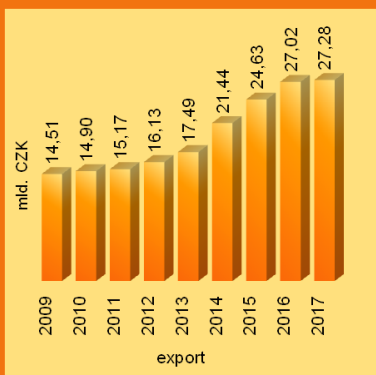

Prezentace základních charakteristik

Robert Babuka

info@apicon.cz

www.apicon.cz

www.czechtimber.cz

Nábytek ČR v číslech EXPORT 2017

Nábytek ČR v číslech IMPORT 2017

Budoucnost se tvoří dnes