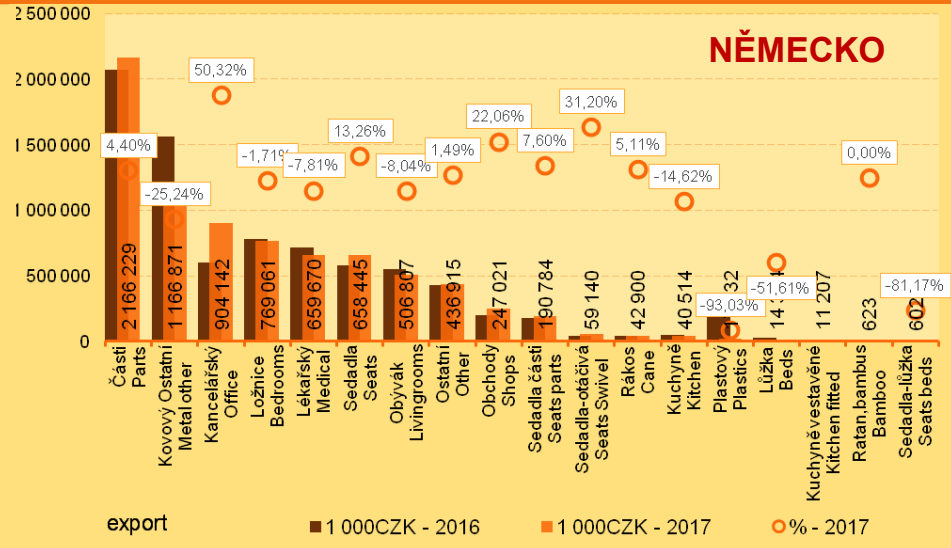

Prezentace základních charakteristik

Robert Babuka

info@apicon.cz

www.apicon.cz

www.czechtimber.cz

Nábytek ČR v číslech EXPORT 2017

Nábytek ČR v číslech IMPORT 2017

Budoucnost se tvoří dnes