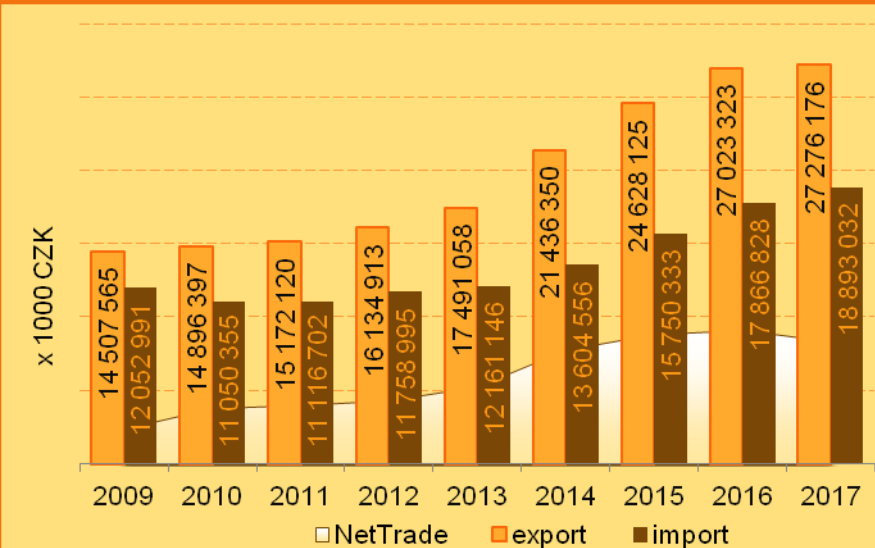

Prezentace základních charakteristik

Robert Babuka

info@apicon.cz

www.apicon.cz

www.czechtimber.cz

Nábytek ČR v číslech EXPORT 2017

Nábytek ČR v číslech IMPORT 2017

Budoucnost se tvoří dnes