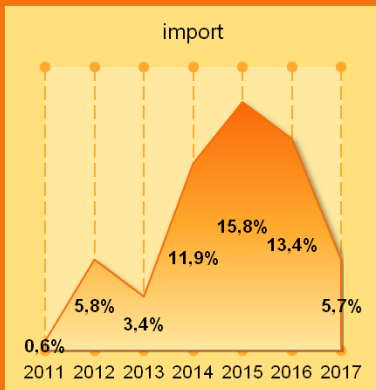

Prezentace základních charakteristik

Robert Babuka

info@apicon.cz

www.apicon.cz

www.czechtimber.cz

Nábytek ČR v číslech EXPORT 2017

Nábytek ČR v číslech IMPORT 2017

Budoucnost se tvoří dnes