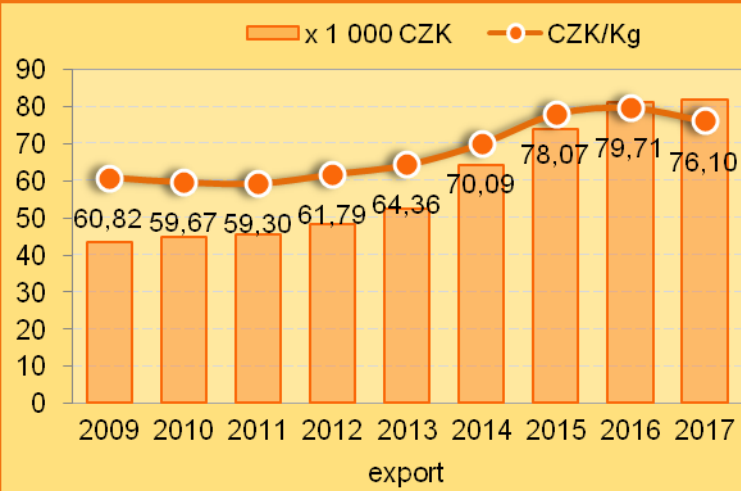

Prezentace základních charakteristik

Robert Babuka

info@apicon.cz

www.apicon.cz

www.czechtimber.cz

Nábytek ČR v číslech EXPORT 2017

Nábytek ČR v číslech IMPORT 2017

Budoucnost se tvoří dnes