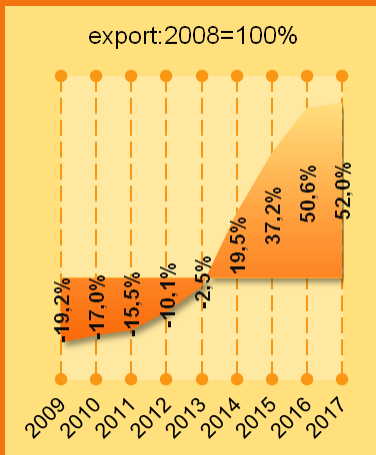

Prezentace základních charakteristik

Robert Babuka

info@apicon.cz

www.apicon.cz

www.czechtimber.cz

Nábytek ČR v číslech EXPORT 2017

Nábytek ČR v číslech IMPORT 2017

Budoucnost se tvoří dnes