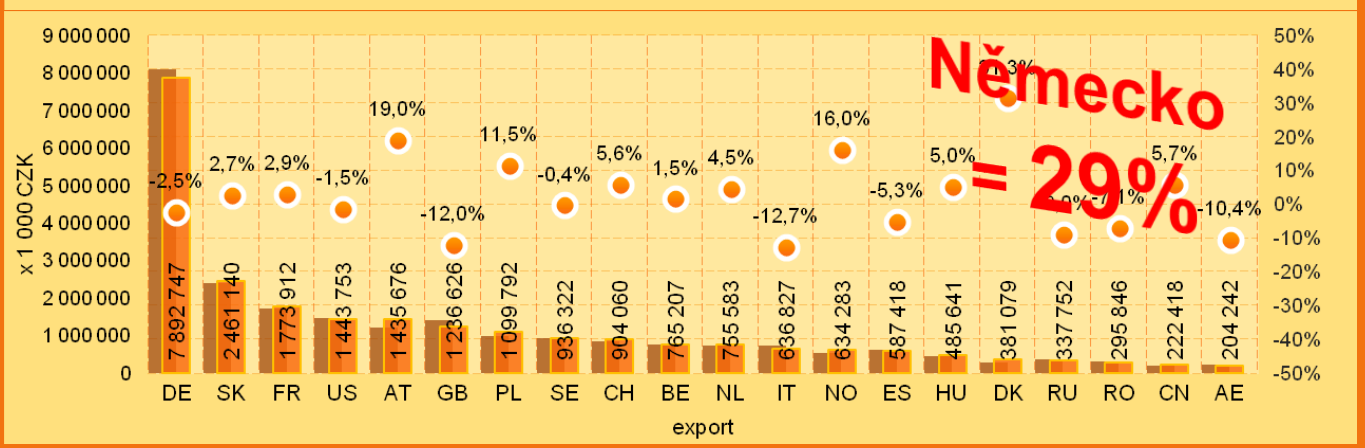

Prezentace základních charakteristik

Robert Babuka

info@apicon.cz

www.apicon.cz

www.czechtimber.cz

Nábytek ČR v číslech EXPORT 2017

Nábytek ČR v číslech IMPORT 2017

Budoucnost se tvoří dnes