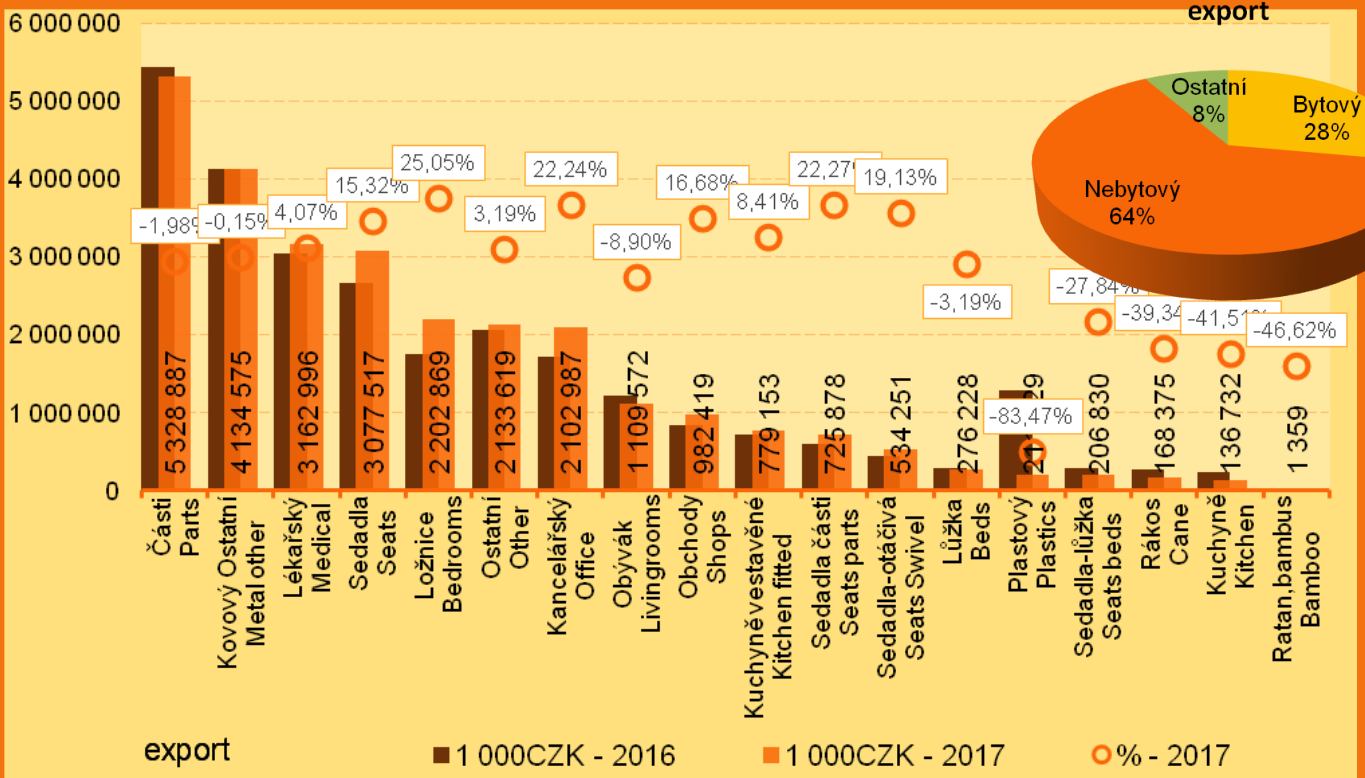

Prezentace základních charakteristik

Robert Babuka

info@apicon.cz

www.apicon.cz

www.czechtimber.cz

Nábytek ČR v číslech EXPORT 2017

Nábytek ČR v číslech IMPORT 2017

Budoucnost se tvoří dnes