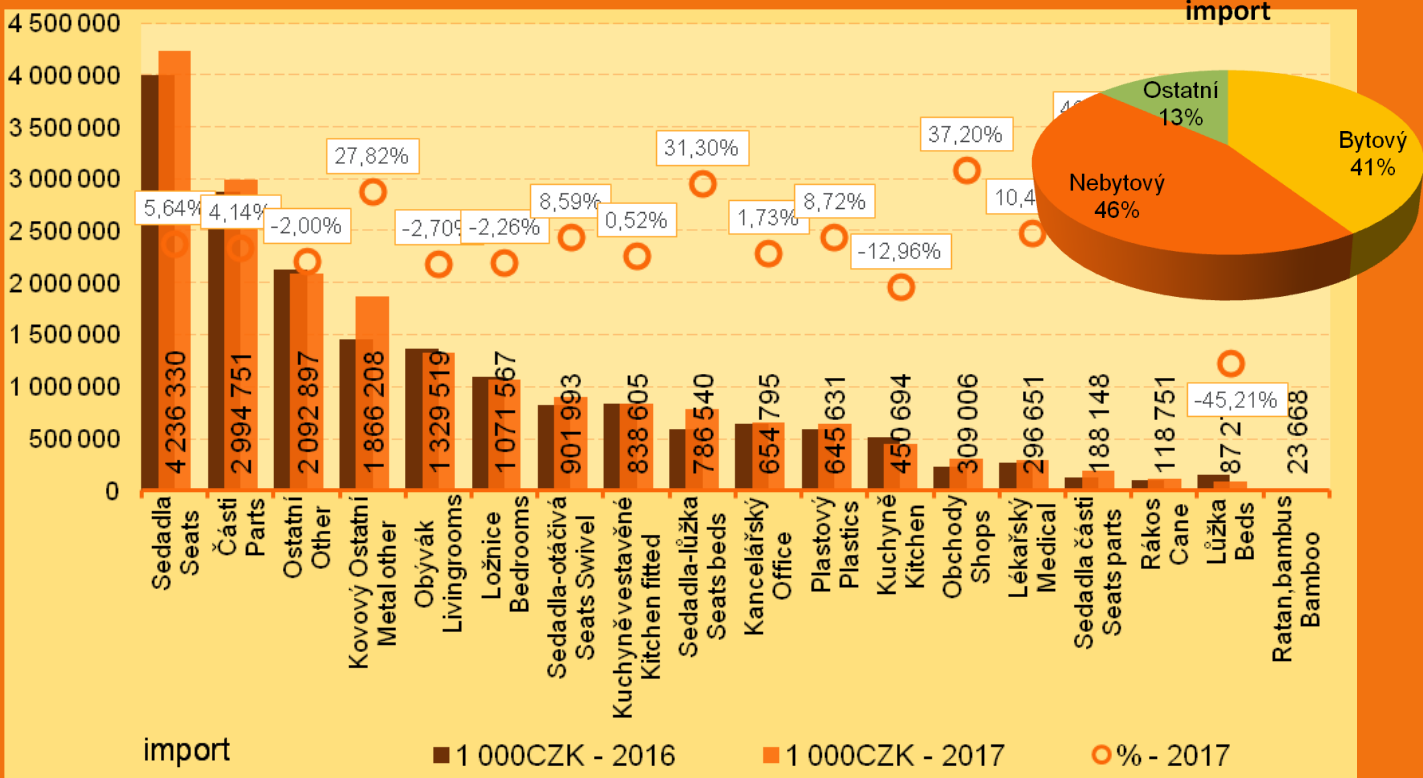

Prezentace základních charakteristik

Robert Babuka

info@apicon.cz

www.apicon.cz

www.czechtimber.cz

Nábytek ČR v číslech EXPORT 2017

Nábytek ČR v číslech IMPORT 2017

Budoucnost se tvoří dnes