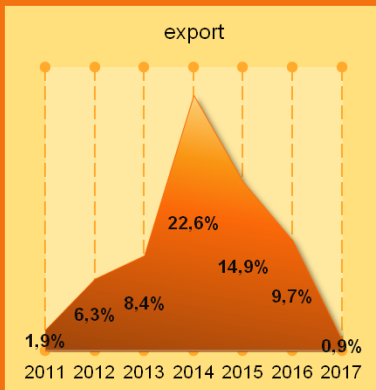

Prezentace základních charakteristik

Robert Babuka

info@apicon.cz

www.apicon.cz

www.czechtimber.cz

Nábytek ČR v číslech EXPORT 2017

Nábytek ČR v číslech IMPORT 2017

Budoucnost se tvoří dnes