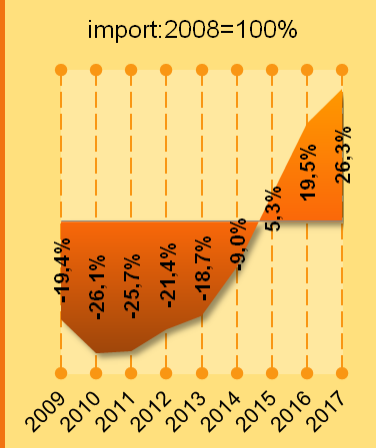

Prezentace základních charakteristik

Robert Babuka

info@apicon.cz

www.apicon.cz

www.czechtimber.cz

Nábytek ČR v číslech EXPORT 2017

Nábytek ČR v číslech IMPORT 2017

Budoucnost se tvoří dnes