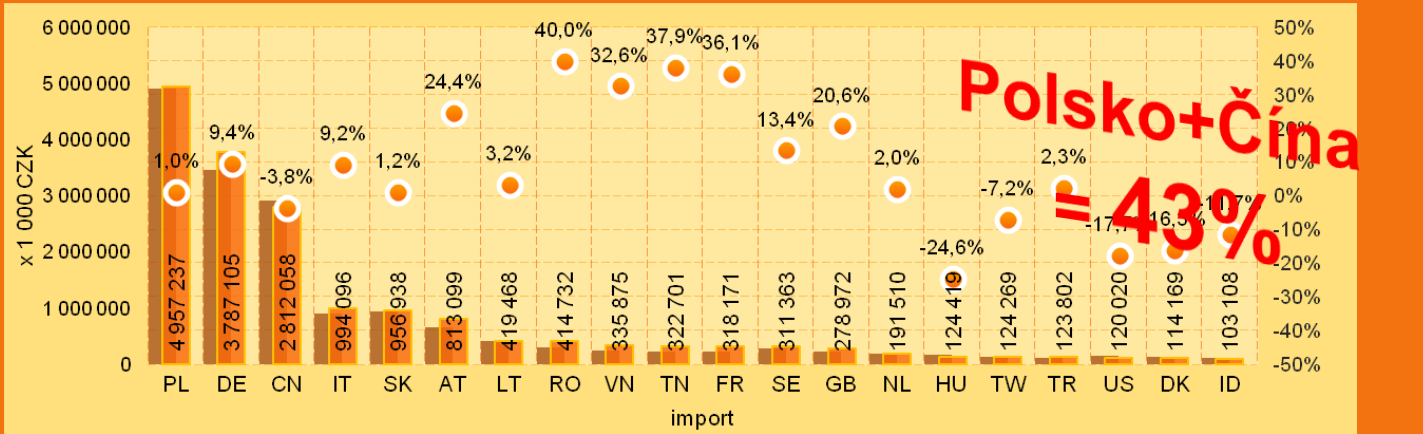

Prezentace základních charakteristik

Robert Babuka

info@apicon.cz

www.apicon.cz

www.czechtimber.cz

Nábytek ČR v číslech EXPORT 2017

Nábytek ČR v číslech IMPORT 2017

Budoucnost se tvoří dnes