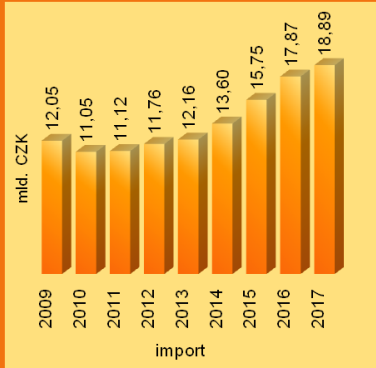

Prezentace základních charakteristik

Robert Babuka

info@apicon.cz

www.apicon.cz

www.czechtimber.cz

Nábytek ČR v číslech EXPORT 2017

Nábytek ČR v číslech IMPORT 2017

Budoucnost se tvoří dnes