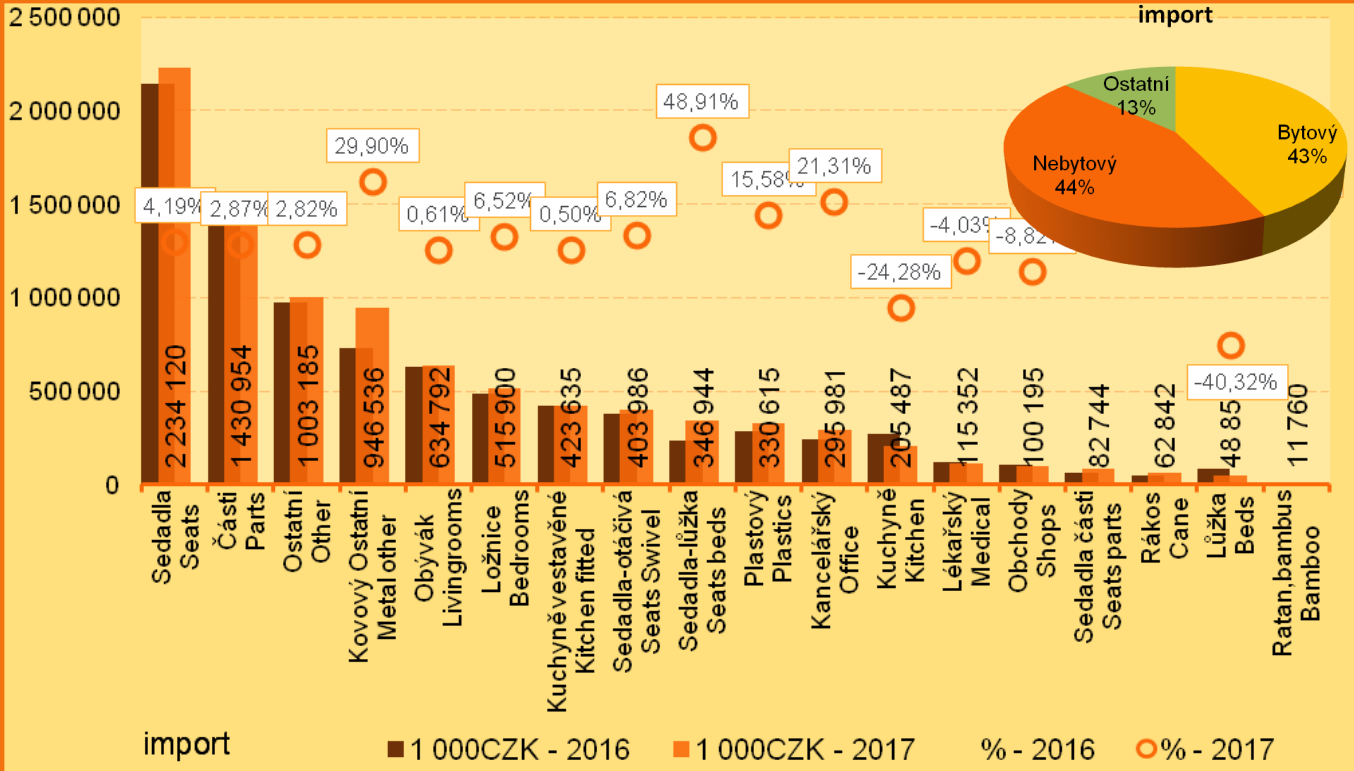

Prezentace základních charakteristik

Robert Babuka

info@apicon.cz

www.apicon.cz

www.czechtimber.cz

Nábytek ČR v číslech EXPORT 2017 1.POLOLETÍ

Nábytek ČR v číslech IMPORT 2017 1.POLOLETÍ

ČR přidaná hodnota v Německu?