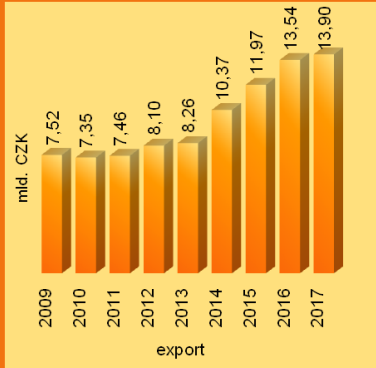

Prezentace základních charakteristik

Robert Babuka

info@apicon.cz

www.apicon.cz

www.czechtimber.cz

Nábytek ČR v číslech EXPORT 2017 1.POLOLETÍ

Nábytek ČR v číslech IMPORT 2017 1.POLOLETÍ

ČR přidaná hodnota v Německu?