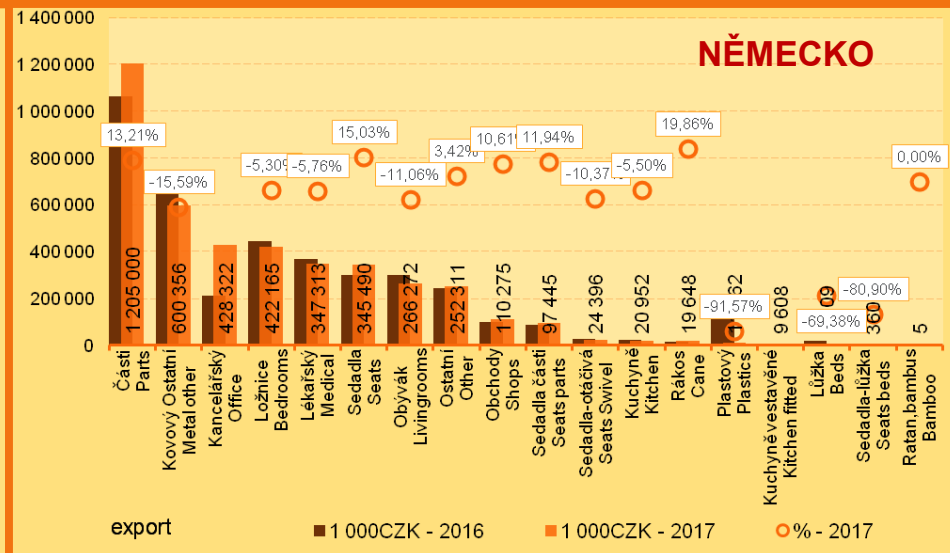

Prezentace základních charakteristik

Robert Babuka

info@apicon.cz

www.apicon.cz

www.czechtimber.cz

Nábytek ČR v číslech EXPORT 2017 1.POLOLETÍ

Nábytek ČR v číslech IMPORT 2017 1.POLOLETÍ

ČR přidaná hodnota v Německu?