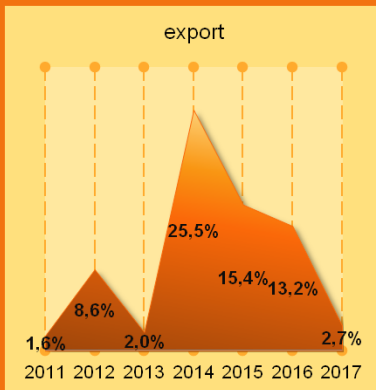

Prezentace základních charakteristik

Robert Babuka

info@apicon.cz

www.apicon.cz

www.czechtimber.cz

Nábytek ČR v číslech EXPORT 2017 1.POLOLETÍ

Nábytek ČR v číslech IMPORT 2017 1.POLOLETÍ

ČR přidaná hodnota v Německu?