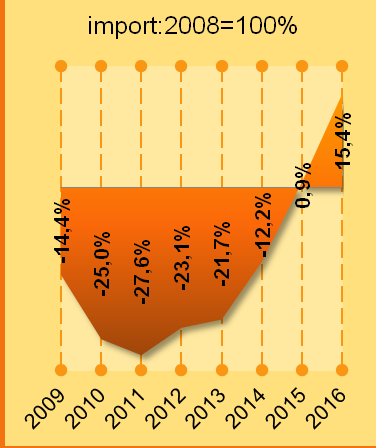

Prezentace základních charakteristik

Robert Babuka

info@apicon.cz

www.apicon.cz

www.czechtimber.cz

Nábytek ČR v číslech EXPORT 2017 1.POLOLETÍ

Nábytek ČR v číslech IMPORT 2017 1.POLOLETÍ

ČR přidaná hodnota v Německu?