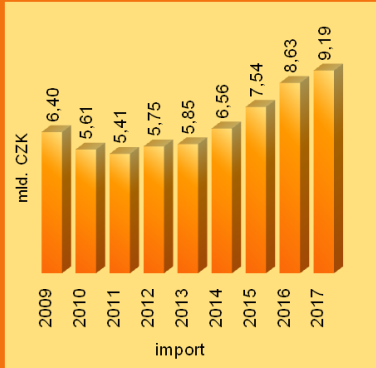

Prezentace základních charakteristik

Robert Babuka

info@apicon.cz

www.apicon.cz

www.czechtimber.cz

Nábytek ČR v číslech EXPORT 2017 1.POLOLETÍ

Nábytek ČR v číslech IMPORT 2017 1.POLOLETÍ

ČR přidaná hodnota v Německu?