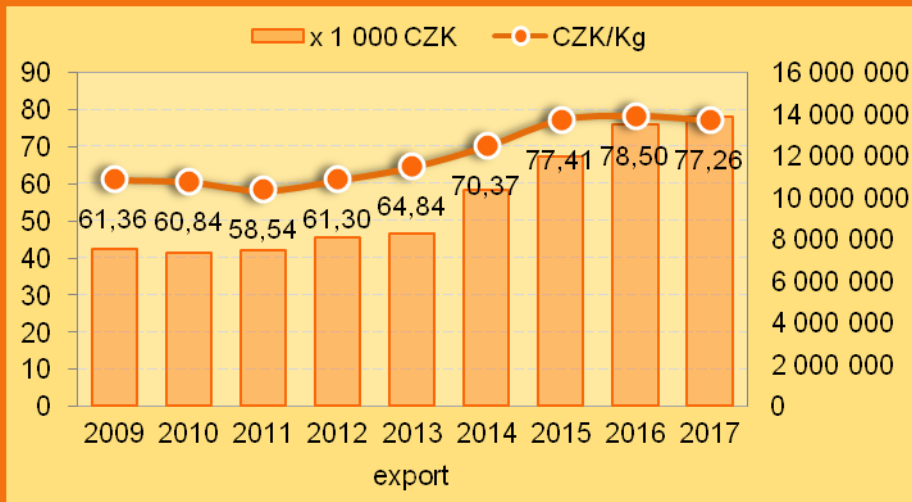

Prezentace základních charakteristik

Robert Babuka

info@apicon.cz

www.apicon.cz

www.czechtimber.cz

Nábytek ČR v číslech EXPORT 2017 1.POLOLETÍ

Nábytek ČR v číslech IMPORT 2017 1.POLOLETÍ

ČR přidaná hodnota v Německu?