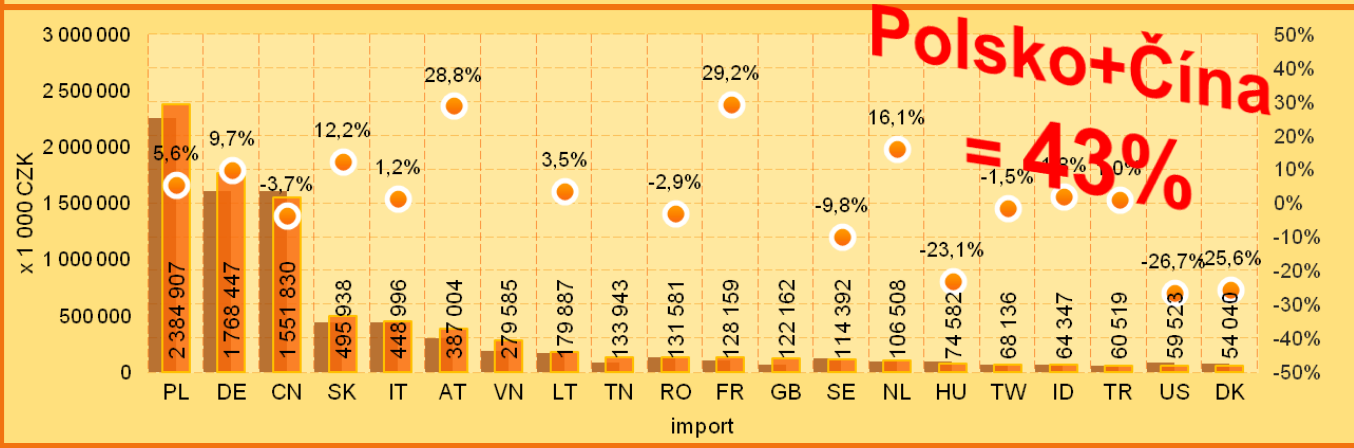

Prezentace základních charakteristik

Robert Babuka

info@apicon.cz

www.apicon.cz

www.czechtimber.cz

Nábytek ČR v číslech EXPORT 2017 1.POLOLETÍ

Nábytek ČR v číslech IMPORT 2017 1.POLOLETÍ

ČR přidaná hodnota v Německu?