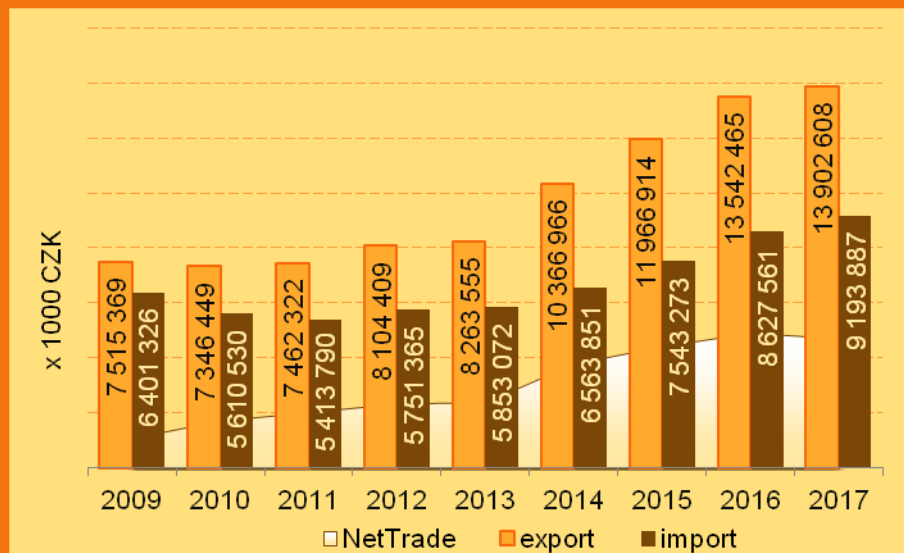

Prezentace základních charakteristik

Robert Babuka

info@apicon.cz

www.apicon.cz

www.czechtimber.cz

Nábytek ČR v číslech EXPORT 2017 1.POLOLETÍ

Nábytek ČR v číslech IMPORT 2017 1.POLOLETÍ

ČR přidaná hodnota v Německu?