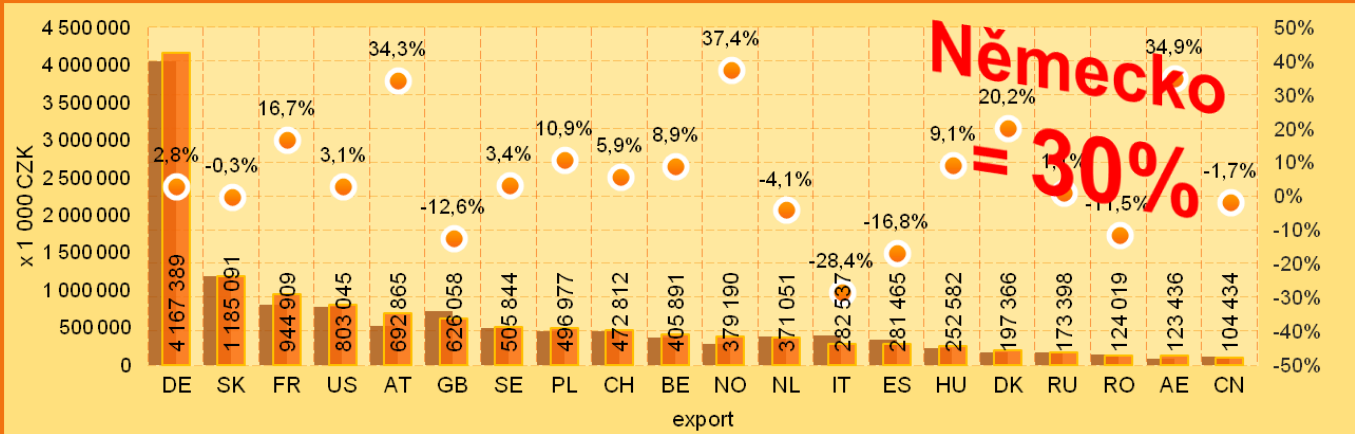

Prezentace základních charakteristik

Robert Babuka

info@apicon.cz

www.apicon.cz

www.czechtimber.cz

Nábytek ČR v číslech EXPORT 2017 1.POLOLETÍ

Nábytek ČR v číslech IMPORT 2017 1.POLOLETÍ

ČR přidaná hodnota v Německu?