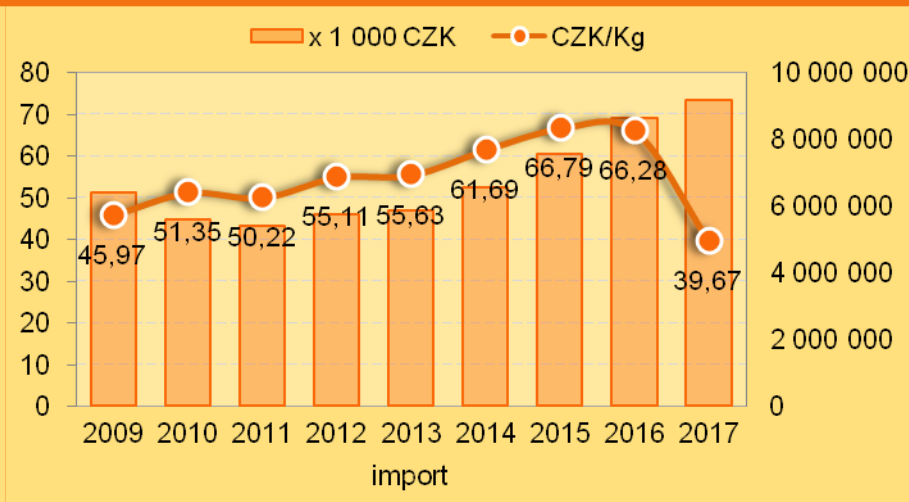

Prezentace základních charakteristik

Robert Babuka

info@apicon.cz

www.apicon.cz

www.czechtimber.cz

Nábytek ČR v číslech EXPORT 2017 1.POLOLETÍ

Nábytek ČR v číslech IMPORT 2017 1.POLOLETÍ

ČR přidaná hodnota v Německu?