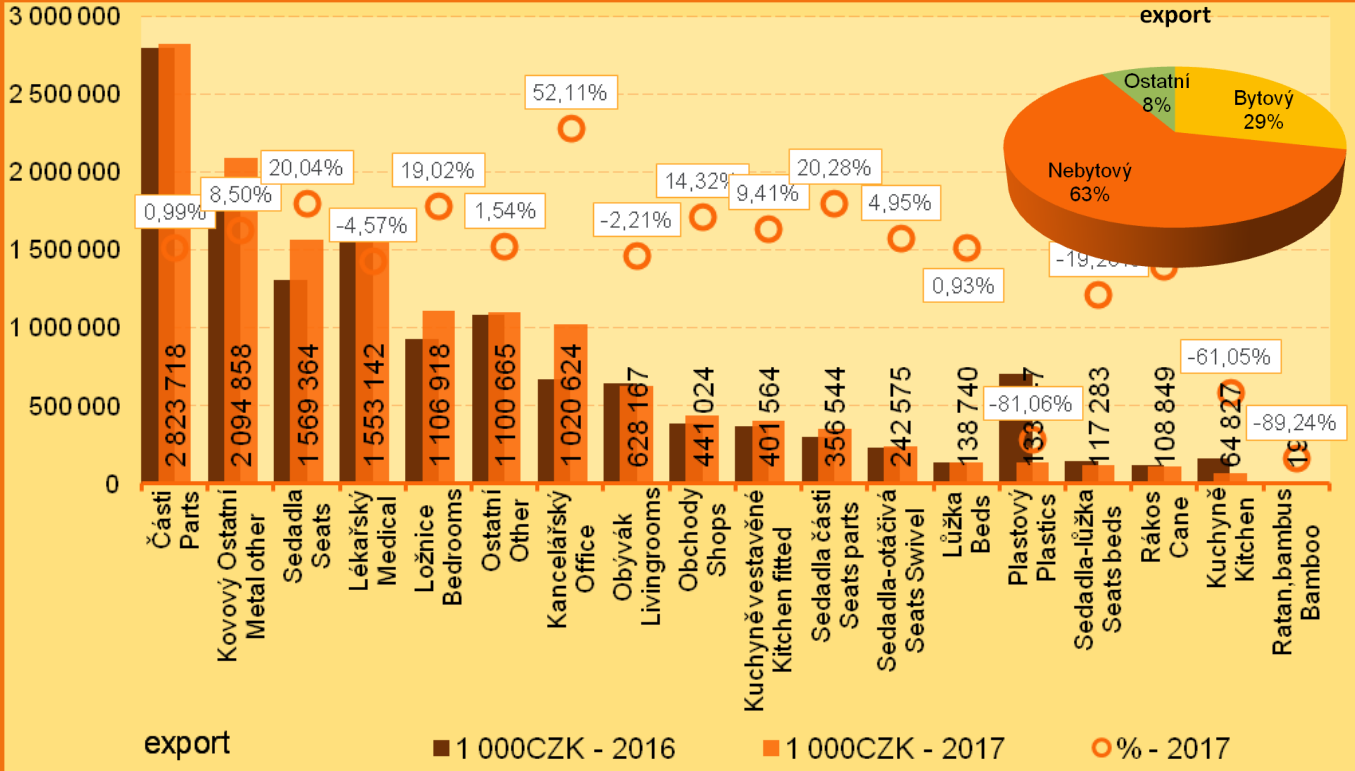

Prezentace základních charakteristik

Robert Babuka

info@apicon.cz

www.apicon.cz

www.czechtimber.cz

Nábytek ČR v číslech EXPORT 2017 1.POLOLETÍ

Nábytek ČR v číslech IMPORT 2017 1.POLOLETÍ

ČR přidaná hodnota v Německu?