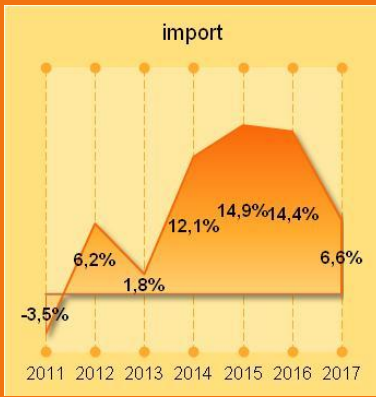

Prezentace základních charakteristik

Robert Babuka

info@apicon.cz

www.apicon.cz

www.czechtimber.cz

Nábytek ČR v číslech EXPORT 2017 1.POLOLETÍ

Nábytek ČR v číslech IMPORT 2017 1.POLOLETÍ

ČR přidaná hodnota v Německu?