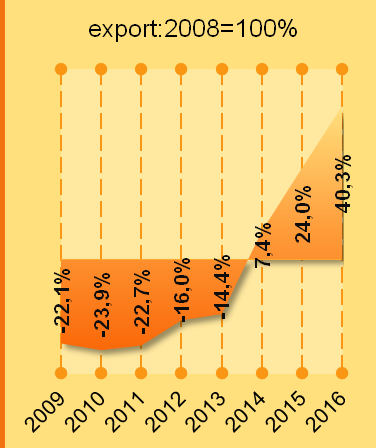

Prezentace základních charakteristik

Robert Babuka

info@apicon.cz

www.apicon.cz

www.czechtimber.cz

Nábytek ČR v číslech EXPORT 2017 1.POLOLETÍ

Nábytek ČR v číslech IMPORT 2017 1.POLOLETÍ

ČR přidaná hodnota v Německu?